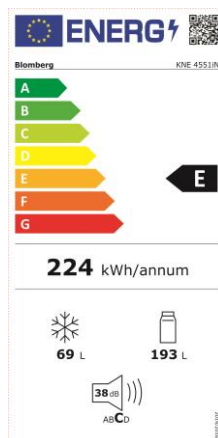

KNE 4551iN

Indbygning > Kombiskab

Primære funktioner

- **Køl netto volume: 193L (Tidligere 186L)**
- Frys netto volume: 69 l
- Led lys i top
- Hvid
- Indvendigt display
- 54cm vin hylde
- Ventileret køl
- 2 skuffer i køl
- 2 skuffer og 1 flap i frys
- Glidebeslag
- 19L 0-zone

Specifikationer

- Energi klasse: A++/E
- **Årligt energiforbrug: 236 kwh (tidligere 240 KW)**
- **Lyd niveau: 38 DB (tidligere 40 DB)**
- No Frost med elektronisk styring
- Dimensioner: 177.5 x 54.0 x 54.5 cm

Yderligere funktioner

- Hurtig frys
- Fungere ned til -15 grader

Product number: 7520420024

EAN: 8690842382710

RRP: 8999 DKK / 11999 NOK /
11999 SEK

Blomberg
seit 1883