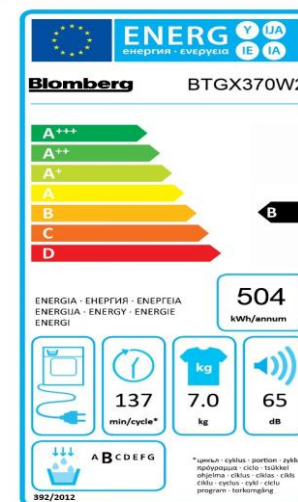

Specifikationer

- Energi klasse: A++/E
- **Årligt energiforbrug: 236 kwh (tidligere 240 KW)**
- **Lyd niveau: 38 DB (tidligere 40 DB)**
- No Frost med elektronisk styring
- Dimensioner: 177.5 x 54.0 x 54.5 cm

Sikkerhed

- Børne sikring, Overløbs sikring
- Advarsels indikatorer: Børne sikring, Ingen vand tilførsel

Generelt

- 7 kg. kapacitet
- Energi klasse2021: D
- 1400 omdr. , centr. klasse: B
- Støj niveau: 52/72 dB

Sikkerhed

- Børne sikring
- Signal ved slut
- Advarsels indikatorer: Børne sikring, Udskudt start, Rens filter, Vandtank fyldt

Generelt

- 7 kg. kapacitet
- Kondens
- Energi klasse: B
- Kondenserings klasse: B
- Støj niveau: 65dB

Egenskaber

- Digital Display
- 0-24 timers udskudt start
- Galvaniseret tromle, Bølge formet medbringer
- Sensor styret tørring
- funktion: Justering af tørre niveau
- 155° dør åbning
- Mulighed for tilslutning til afløb
- Automatisk anti krøl, Automatisk ned køling
- 54cm kabinet – 102 l. tromle kapacitet
- Tørre hylde (tilbehør)
- HXBXD: 84,6x59,7x56,8