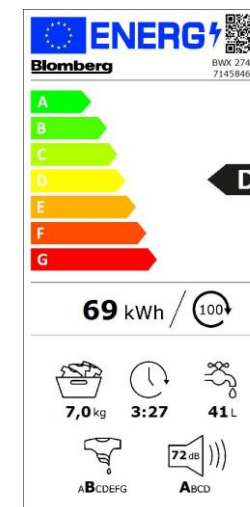

Specifikationer

- Energi klasse: A++/E
- **Årligt energiforbrug: 236 kwh (tidligere 240 KW)**
- **Lyd niveau: 38 DB (tidligere 40 DB)**
- No Frost med elektronisk styring
- Dimensioner: 177.5 x 54.0 x 54.5 cm

Features

- **Hygiene+ program**
- **Dun program**
- **Outdoor/Sports program**
- **Maskin rens**

15 programmer

- Bomuld, Eco 40-60, Syntetisk, Mini/Mini 14', Mix, Uld/Håndvask, Fin vask, Centr. + Udp., Skyl, Dun vask, Outdoor/Sports, Jeans, Plet prog., Shirts, Hygiene+

Sikkerhed

- Børne sikring, Overløbs sikring
- Advarsels indikatorer: Børne sikring, Ingen vand tilførsel

Generelt

- 7 kg. kapacitet
- Energi klasse2021: D
- 1400 omdr. , centr. klasse: B
- Støj niveau: 52/72 dB

Egenskaber

- Digital display
- Kulfri motor
- 24 timer udskudt start
- Plet prog.Stål tromle
- Mængde automatik
- 170° dør åbning
- Funktioner: Forvask, Fast+, Extra Skyl, Maskin rens , Børnesikring , Anti krøl+
- Støjdæmpet sider
- 50cm kabinet – 50l tromle volume
- HXBXD: 84x60x55