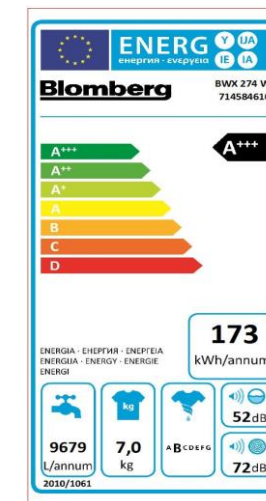

Specifikationer

- Energi klasse: A++/E
- **Årligt energiforbrug: 236 kwh (tidligere 240 KW)**
- **Lyd niveau: 38 DB (tidligere 40 DB)**
- No Frost med elektronisk styring
- Dimensioner: 177.5 x 54.0 x 54.5 cm

Features

- **Hygiene+ program**
- **Dun program**
- **Outdoor/Sports program**
- **Maskin rens**

15 programmer

- Bomuld, Eco 40-60, Syntetisk, Mini/Mini 14', Mix, Uld/Håndvask, Fin vask, Centr. + Udp., Skyl, Dun vask, Outdoor/Sports, Jeans, Plet prog., Shirts, Hygiene+

Sikkerhed

- Børne sikring, Overløbs sikring
- Advarsels indikatorer: Børne sikring, Ingen vand tilførsel

Generelt

- 7 kg. kapacitet
- Energi klasse2021: D
- 1400 omdr. , centr. klasse: B
- Støj niveau: 52/72 dB

Egenskaber

- Digital display
- Kulfri motor
- 24 timer udskudt start
- Plet prog.Stål tromle
- Mængde automatik
- 170° dør åbning
- Funktioner: Forvask, Fast+, Extra Skyl, Maskin rens , Børnesikring , Anti krøl+
- Støjdæmpet sider
- 50cm kabinet – 50l tromle volume
- HXBXD: 84x60x55