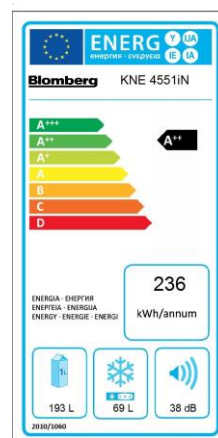

Egenskaber

- Digital display
- Brushless motor
- 24 timer udskudt start
- Funktioner: Halv fyldt, Quick program, SuperGloss, IntenseWash
- Indikator: salt & afspænding

6 programmer

- Eco 50°, Auto, Intensive 70°, ExpressDry, Mini, Forvask

Indbygning > Kombiskab

Primære funktioner

- **Køl netto volume: 193L (Tidligere 186L)**
- Frys netto volume: 69 l
- Led lys i top
- Hvid
- Indvendigt display
- 54cm vin hylde
- Ventileret køl
- 2 skuffer i køl
- 2 skuffer og 1 flap i frys
- Glidebeslag
- 19L 0-zone

Specifikationer

- Energi klasse: A++/E
- **Årligt energiforbrug: 236 kwh (tidligere 240 KW)**
- **Lyd niveau: 38 DB (tidligere 40 DB)**
- No Frost med elektronisk styring
- Dimensioner: 177.5 x 54.0 x 54.5 cm

Yderligere funktioner

- Hurtig frys
- Fungere ned til -15 grader

Product number: 7520420024

EAN: 8690842382710

RRP: 8999 DKK / 11999 NOK /
11999 SEK

Blomberg
seit 1883

BWX274W2

Vaske maskine