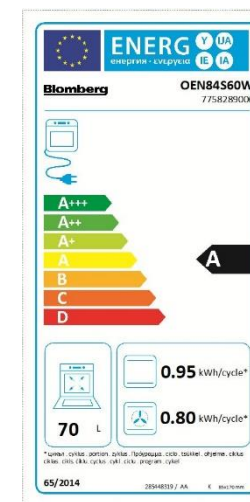

OEN93S22X

Indbygnings ovne

Højde punkter

- Rustfri stål design
- Push-pull knapper
- Teleskopisk udtræk
- LED Display

Specifikationer

- Easy to clean – Inder låge i hel glas
- 3D varme
- Aftagelig side ribber - 5 niveauer
- 3-lags glas dør - kan skilles ad
- 2 stk. ovn lampe- venstre og højre side
- Standard kabel - intet stik
- 1 x Brade pande
- 2 x bage plade
- 1 x tråd hylde
- 8 programmer
 - 3D varme, optøning, standard grill, damp rengøring, traditional, med blæser, under varme, varm luft

Egenskaber

- LED display
- Push-pull knapper
- 71 l. ovn kapacitet
- Stålen er let at rengøre
- 1 niveau udtræk - standard udtræk

Produkt nummer: 7758289006
EAN: 8690842128561
Vejl. Pris: 4.599/6.499

Blomberg[®]
seit 1883

MIN54308

Indbygnings induktions kogeplade

Højde punkter

- Facet slebet
- Booster på alle zoner

Egenskaber

- 60 cm bred
- Front touch betjening

Specifikationer

- Front facet slebet
- Booster, Opnår hurtig den ønskede temp.
- 9 temp. indstillinger
- 4 induction zones:
 - 2 x 180 mm – 2000 / 2300 W (Max/Boost)
 - 1 x 145mm – 1600 / 1800 W (Max/Boost)
 - 1 x 210 mm – 2000 / 2300 W (Max/Boost)
- Timer & alarm
- 1N~ 220-240V/2N~ 380-415V;50 Hz
- Maximum power 7,2 kW

Specifikationer

- Energi klasse: A++/E
- **Årligt energiforbrug: 236 kwh (tidligere 240 KW)**
- **Lyd niveau: 38 DB (tidligere 40 DB)**
- No Frost med elektronisk styring
- Dimensioner: 177.5 x 54.0 x 54.5 cm