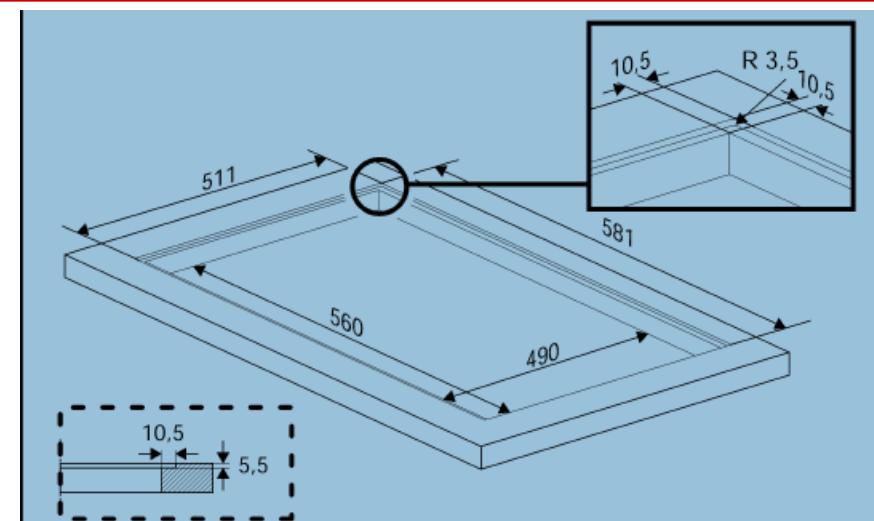

MIN54308

Indbygnings induktions kogeplade

Højde punkter

- Facet slebet
- Booster på alle zoner

Egenskaber

- 60 cm bred
- Front touch betjening

Specifikationer

- Front facet slebet
- Booster, Opnår hurtig den ønskede temp.
- 9 temp. indstillinger
- 4 induction zones:
 - 2 x 180 mm – 2000 / 2300 W (Max/Boost)
 - 1 x 145mm – 1600 / 1800 W (Max/Boost)
 - 1 x 210 mm – 2000 / 2300 W (Max/Boost)
- Timer & alarm
- 1N~ 220-240V/2N~ 380-415V;50 Hz
- Maximum power 7,2 kW

Sikkerhed

- Rest varme indikator
- Over kogs sikring
- Automatisk stop system
- Over ophednings sikkerhed
- Børne sikring

Mål

- HxWxD: 52 x 580 x 510 mm
- Niche BxD: 560 x 490 mm

Produkt nummer: 7779120240
EAN: 8690842362194
Vejl. Pris: 4.999/6.999