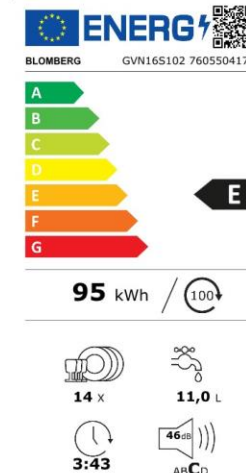

GVN16S102

Opvaske maskine

Features

- **A++ energi klasse**
- **Integreret model**
- **Auto program**

Generelt

- Fuld integreret
- Energy efficiency class: A++
- Vask/Tør klasse: A/A
- Energi forbrug: 0,93 kWh
- Vand forbrug: 11 liters
- Støj niveau: 46dB
- Årligt energi forbrug: 266 kWh
- Årligt vand forbrug: 3080 liters
- 14 kuverter
- 5 vaske temp.
- HXBXD: 81,8x59,8x55

Egenskaber

- Digital display
- Brushless motor
- 24 timer udskudt start
- Funktioner: Halv fyldt, Quick program, SuperGloss, IntenseWash
- Indikator: salt & afspænding

6 programmer

- Eco 50°, Auto, Intensive 70°, ExpressDry, Mini, Forvask

Fleksibilitet

- bestik kurv
- Højde justerbar øverste kurv
- Nedfældelig holder i nederste kurv

Product number: 7605504177
EAN: 8690842387715
RRP: 4.999 DKK / 7.499 NOK /
7.499 SEK

Blomberg
seit 1883