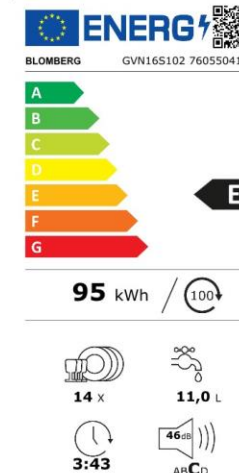

GVN16S102

Opvaske maskine

Features

- **A++ energi klasse**
- **Integreret model**
- **Auto program**

Generelt

- Fuld integreret
- Energy efficiency class: A++
- Vask/Tør klasse: A/A
- Energi forbrug: 0,93 kWh
- Vand forbrug: 11 liters
- Støj niveau: 46dB
- Årligt energi forbrug: 266 kWh
- Årligt vand forbrug: 3080 liters
- 14 kuverter
- 5 vaske temp.
- HXBXD: 81,8x59,8x55

Egenskaber

- Digital display
- Brushless motor
- 24 timer udskudt start
- Funktioner: Halv fyldt, Quick program, SuperGloss, IntenseWash
- Indikator: salt & afspænding

6 programmer

- Eco 50°, Auto, Intensive 70°, ExpressDry, Mini, Forvask

Fleksibilitet

- bestik kurv
- Højde justerbar øverste kurv
- Nedfældelig holder i nederste kurv

Product number: 7605504177
EAN: 8690842387715
RRP: 4.999 DKK / 7.499 NOK /
7.499 SEK

Blomberg
seit 1883