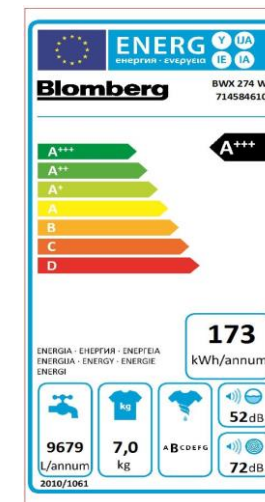

BWX274W2

Vaske maskine

Features

- **Hygiene+ program**
- **Dun program**
- **Outdoor/Sports program**
- **Maskin rens**

15 programmer

- Bomuld, Eco 40-60, Syntetisk, Mini/Mini 14', Mix, Uld/Håndvask, Fin vask, Centr. + Udp., Skyl, Dun vask, Outdoor/Sports, Jeans, Plet prog., Shirts, Hygiene+

Sikkerhed

- Børne sikring, Overløbs sikring
- Advarsels indikatorer: Børne sikring, Ingen vand tilførsel

Generelt

- 7 kg. kapacitet
- Energi klasse 2021: D
- 1400 omdr. , centr. klasse: B
- Støj niveau: 52/72 dB

Egenskaber

- Digital display
- Kulfri motor
- 24 timer udskudt start
- Plet prog. Stål tromle
- Mængde automatik
- 170° dør åbning
- Funktioner: Forvask, Fast+, Extra Skyl, Maskin rens , Børnesikring , Anti krøl+
- Støjdæmpet sider
- 50cm kabinet – 50l tromle volume
- HXBXD: 84x60x55

Product number: 7145846100
EAN: 8690842369704
RRP: 5.999 DKK / 7.999 NOK /
7.999 SEK

Blomberg
seit 1883