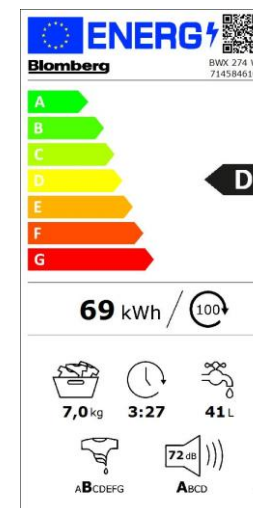

## Specifikationer

- Energi klasse: A++/E
- **Årligt energiforbrug: 236 kwh (tidligere 240 KW)**
- **Lyd niveau: 38 DB (tidligere 40 DB)**
- No Frost med elektronisk styring
- Dimensioner: 177.5 x 54.0 x 54.5 cm

## Sikkerhed

- Børne sikring, Overløbs sikring
- Advarsels indikatorer: Børne sikring, Ingen vand tilførsel

## Generelt

- 7 kg. kapacitet
- Energi klasse 2021: D
- 1400 omdr. , centr. klasse: B
- Støj niveau: 52/72 dB

## Egenskaber

- Digital display
- Kulfri motor
- 24 timer udskudt start
- Plet prog. Stål tromle
- Mængde automatik
- 170° dør åbning
- Funktioner: Forvask, Fast+, Extra Skyl, Maskin rens , Børnesikring , Anti krøl+
- Støjdæmpet sider
- 50cm kabinet – 50l tromle volume
- HXBXD: 84x60x55