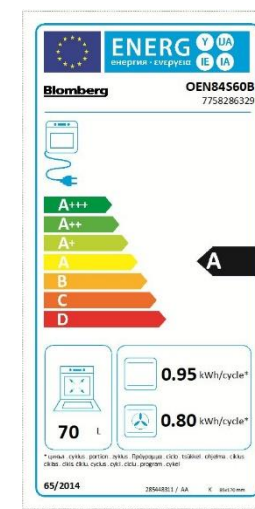

## Højde punkter

- touch betjening
- Teleskopisk udtræk
- LED Display

## Egenskaber

- LED display
- touch betjening
- 70 liter oven volume
- Ren glas sort design
- 1 niveau udtræk - standard udtræk

Produkt nummer: 7758286329  
EAN: 8690842128523  
Vejl. Pris: 5.999/7.999

**Blomberg**<sup>®</sup>  
seit 1883