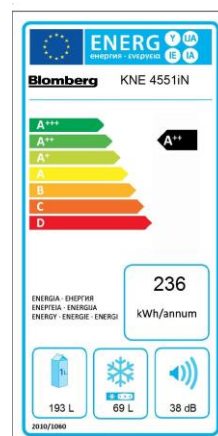

KNE 4551iN

Indbygning > Kombiskab

Primære funktioner

- **Køl netto volume: 193L (Tidligere 186L)**
- Frys netto volume: 69 l
- Led lys i top
- Hvid
- Indvendigt display
- 54cm vin hylde
- Ventileret køl
- 2 skuffer i køl
- 2 skuffer og 1 flap i frys
- Glidebeslag
- 19L 0-zone

Specifikationer

- Energi klasse: A++/E
- **Årligt energiforbrug: 236 kwh (tidligere 240 KW)**
- **Lyd niveau: 38 DB (tidligere 40 DB)**
- No Frost med elektronisk styring
- Dimensioner: 177.5 x 54.0 x 54.5 cm

Yderligere funktioner

- Hurtig frys
- Fungere ned til -15 grader

Product number: 7520420024
EAN: 8690842382710
RRP: 8999 DKK / 11999 NOK /
11999 SEK

Blomberg
seit 1883