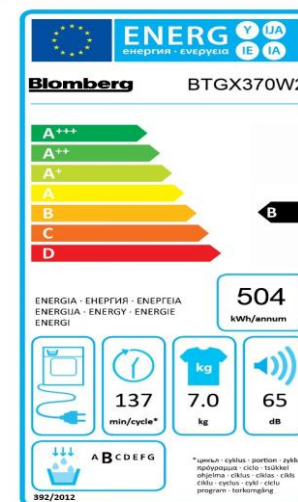

BTGX370W2

Kondens Tørretumbler

Features

- **Hygiene program**
- **Sport tøj program**
- **Jeans program**
- **Shirts program**
- **Mix program**
- **Tromle belysning**

15 programmer

- Bomuld stryge tørt, Bomuld skabs tørt, Bomuld Extra tørt, Syntetisk stryge tørt, Syntetisk skabs tørt, Daglig, Sports tøj, Opfriskning, Tids styret, Fin vask, Mix, Hygiene, Jeans, Shirts, Xpress Super kort

Sikkerhed

- Børne sikring
- Signal ved slut
- Advarsels indikatorer: Børne sikring, Udskudt start, Rens filter, Vandtank fyldt

Generelt

- 7 kg. kapacitet
- Kondens
- Energi klasse: B
- Kondenserings klasse: B
- Støj niveau: 65dB

Egenskaber

- Digital Display
- 0-24 timers udskudt start
- Galvaniseret tromle, Bølge formet medbringer
- Sensor styret tørring
- funktion: Justering af tørre niveau
- 155° dør åbning
- Mulighed for tilslutning til afløb
- Automatisk anti krøl, Automatisk ned køling
- 54cm kabinet – 102 l. tromle kapacitet
- Tørre hylde (tilbehør)
- HXBXD: 84,6x59,7x56,8

Product number: 7182481820
EAN: 8690842402692
RRP: 5.499 DKK / 6.999 NOK /
6.999 SEK

Blomberg
seit 1883