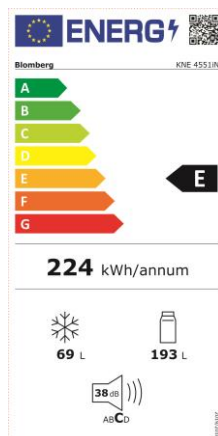

KNE 4551iN

Indbygning > Kombiskab

Primære funktioner

- **Køl netto volume: 193L (Tidligere 186L)**
- Frys netto volume: 69 l
- Led lys i top
- Hvid
- Indvendigt display
- 54cm vin hylde
- Ventileret køl
- 2 skuffer i køl
- 2 skuffer og 1 flap i frys
- Glidebeslag
- 19L 0-zone

Specifikationer

- Energi klasse: A++/E
- **Årligt energiforbrug: 236 kwh (tidligere 240 KW)**
- **Lyd niveau: 38 DB (tidligere 40 DB)**
- No Frost med elektronisk styring
- Dimensioner: 177.5 x 54.0 x 54.5 cm

Yderligere funktioner

- Hurtig frys
- Fungere ned til -15 grader

Product number: 7520420024
EAN: 8690842382710
RRP: 8999 DKK / 11999 NOK /
11999 SEK

Blomberg
seit 1883